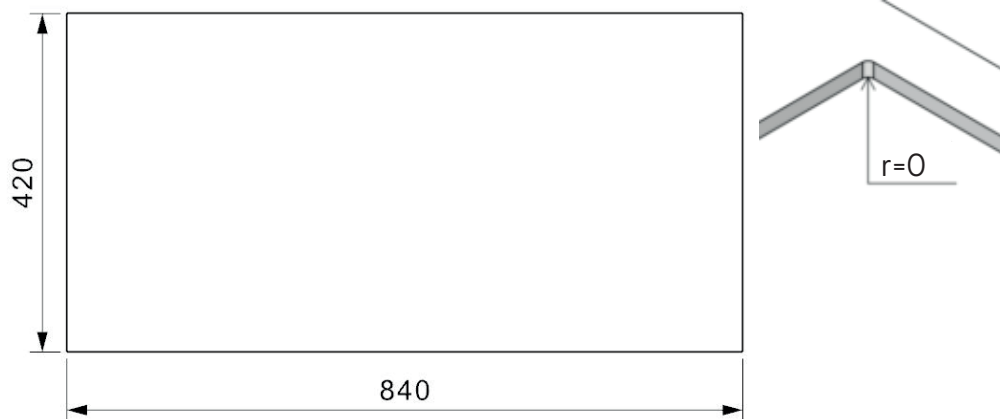

# New York 2x 40x40 vask Udskæringsmål

Varenr.: R28254  
VVS-nr.: 681477109

Godstykkelse: 1,0 mm  
Min. skabsbredde: 900 mm

Fikseringsclips til nedfældning medfølger

# LAVABO®

UDSKÆRINGSMÅL Nedfældning  
AUSSPARURNG Einbau  
CUTOUT Normal installation

UDSKÆRINGSMÅL Planlimning  
AUSSPARURNG Flächenbündig  
CUTOUT Flush mount