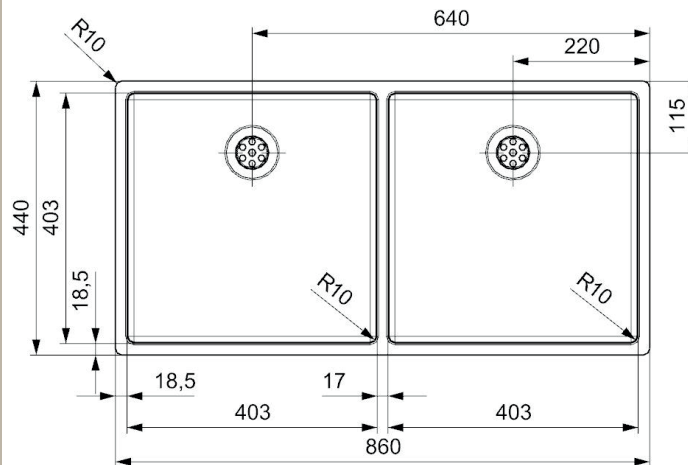

# New York 2x 40x40 vask Udskæringsmål

Varenr.: R28254  
VVS-nr.: 681477109

Godstykkelse: 1,0 mm  
Min. skabsbredde: 900 mm

Fikseringsclips til nedfældning medfølger

# LAVABO®

UDSKÆRINGSMÅL Nedfældning  
AUSSPARURNG Einbau  
CUTOUT Normal installation

UDSKÆRINGSMÅL Planlimning  
AUSSPARURNG Flächenbündig  
CUTOUT Flush mount